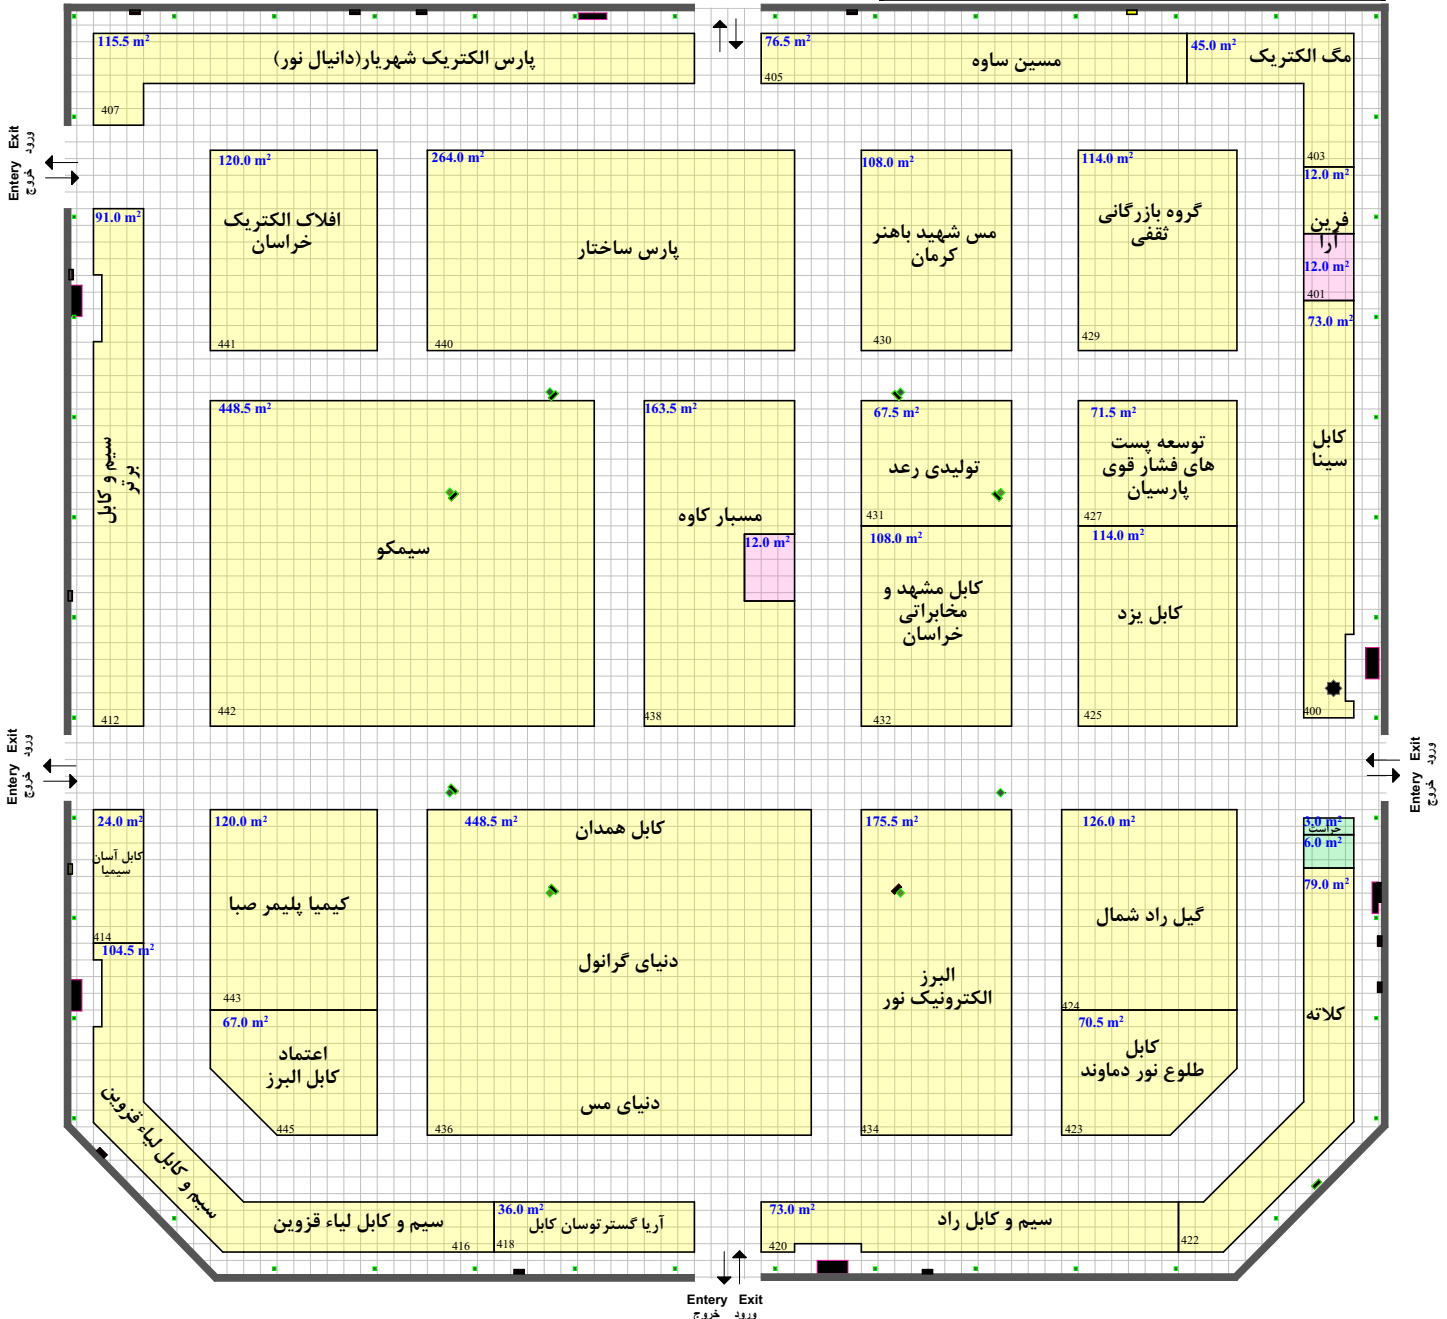

گریدهای شطرنجی بک گراند نقشه ۱*۱ می باشد. نیم مربع (مستطیل)
 معادل نیم متر است. موقعیت و ابعاد ستون ها تقریبی است
 ارتفاع مجاز دور سالن ۴.۵ متر
 ارتفاع مجاز وسط سالن ۴.۵ متر
 Allowable Height Next to wall m 4.5
 Allowable Height Middle of hall m 4.5

Hall No. 38

مساحت کل سالن ۵۸۵۲ مترمربع
 حداقل مساحت ۳۴۵۴.۵ مترمربع
 مجموع متر از تحت پوشش ۳۳۴۰ مترمربع

راهکار تجارت مدیریت کوشا
 بیستمین نمایشگاه بین المللی ایران
 تاریخ برگزاری: ۱۸ الی ۱۱ آبان ماه ۱۳۹۹
 ۴۲۹۱۷۰۰۰
 ترسیم:

فضای با تجهیزات رایالی	---	مترمربع
فضای با تجهیزات ارزی	---	مترمربع
فضای خودساز رایالی	---	مترمربع
فضای خودساز ارزی	---	مترمربع
فضای ویژه رایالی	---	مترمربع