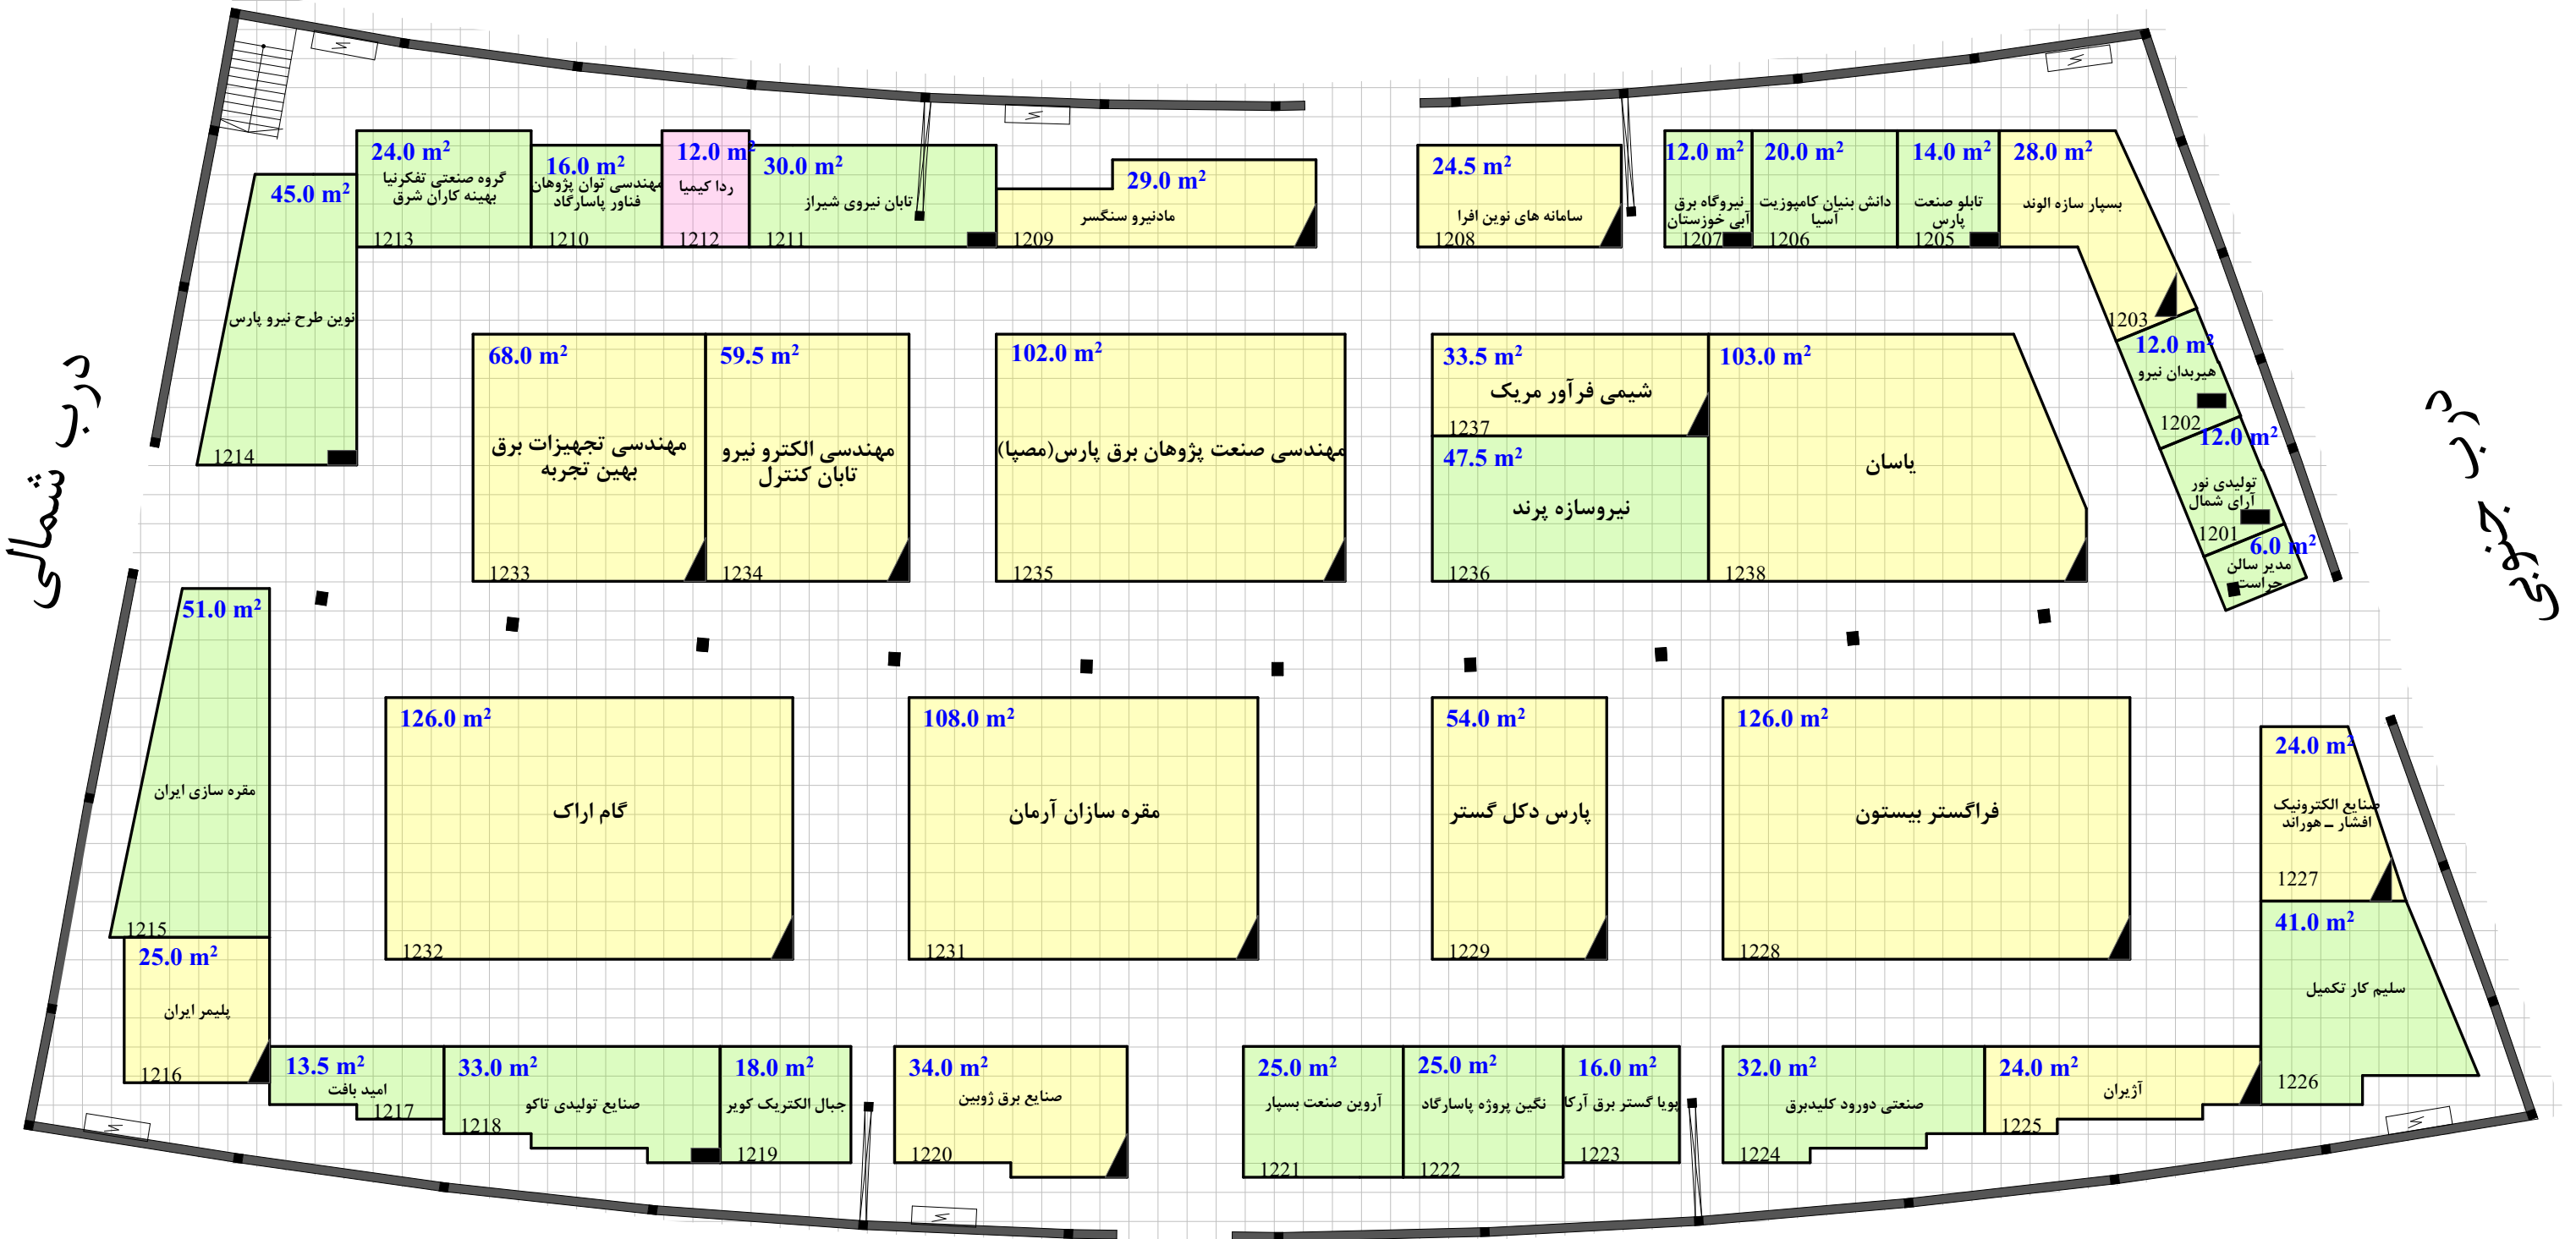

درب شرقی اضطراری

درب غربی اضطراری

راهکار تجارت مدیریت کوشا

شانزدهمین نمایشگاه بین المللی صنعت برق ایران

تاریخ برگزاری: ۱۵ الی ۱۸ آبان ماه ۱۳۹۵

42917000

ترسیم: نوری پور

Hall No. 7

- فضای خودساز ارزی
- فضای باتجهیزات ارزی
- فضای خودساز ریالی
- فضای باتجهیزات ریالی